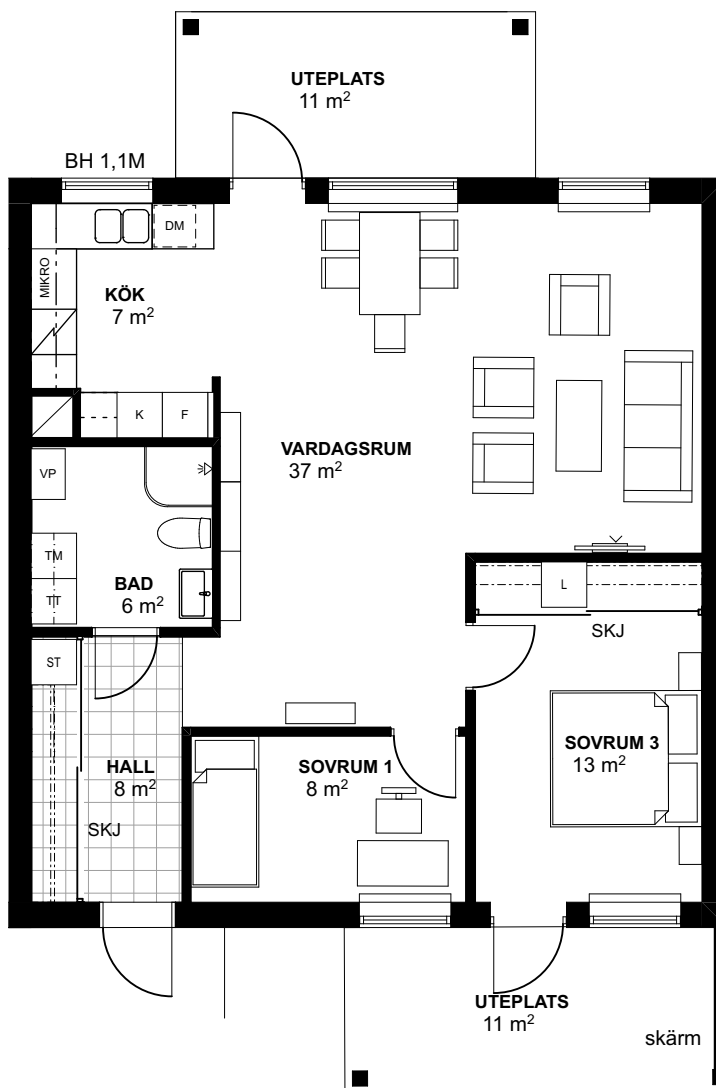

BRF Kaptenen i Riksten

4 RoK 82 kvm

Frånval sovrum

Planlösningen är preliminär
och vi förbehåller oss rätten till
ändringar.

Omfattning och storlek på
schakt kan komma att
justeras.

Ytor är ungefärliga.

UPPRÄTTAD: 2020-09-08

Spis med häll

ST Städskåp

MIKRO Micro i överskåp

Klädstång/hatthylla

Överskåp

SKJ Skjutdörrsgarderob

VP Värmepump

VL Vindslucka

BH anger bröstningshöjd på fönster
Bröstningshöjd är 0,7m om inget annat
anges

Orienteringsfigur

Skala 1:100

Sektion

Plan 2

Plan 1, markplan

SHH

SHH Bostad