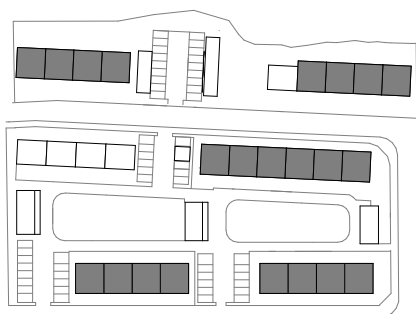

Spis med häll

ST Städskåp

MIKRO Micro i överskåp

Klädstång/hatthylla

Överskåp

SKJ Skjutdörrsgarderob

VP Värmepump

VL Vindslucka

BH anger bröstningshöjd på fönster
Bröstningshöjd är 0,7m om inget annat
anges

Orienteringsfigur

Skala 1:100

Sektion

Plan 2

Plan 1, markplan

SHH

SHH Bostad