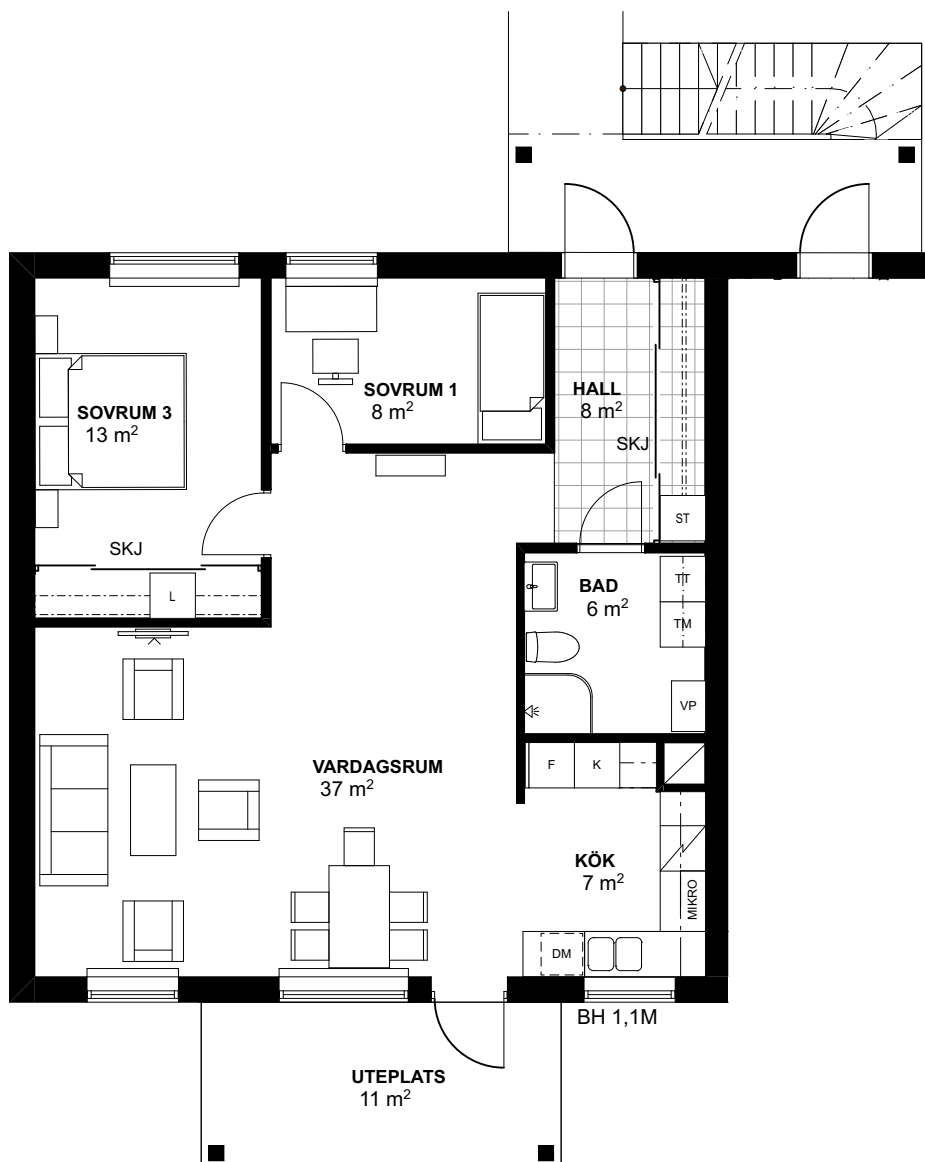

Häll och ugn

ST Städsåp

MIKRO Micro i överskåp

Klädstång/hatthylla

Överskåp

SKJ Skjutdörrsgarderob

VP Värmepump

VL Vindslucka

BH anger bröstningshöjd på fönster  
Bröstningshöjd är 0,7m om inget annat anges

Orienteringsfigur

Skala 1:100

Plan 2

Plan 1, markplan

Sektion

# BRF Majoren i Riksten

5 RoK 96 kvm

Frånval sovrumsvägg

Tillval korridorsvägg

Planlösningen är preliminär och vi förbehåller oss rätten till ändringar. Mått i mm.

Omfattning och storlek på schakt kan komma att justeras.