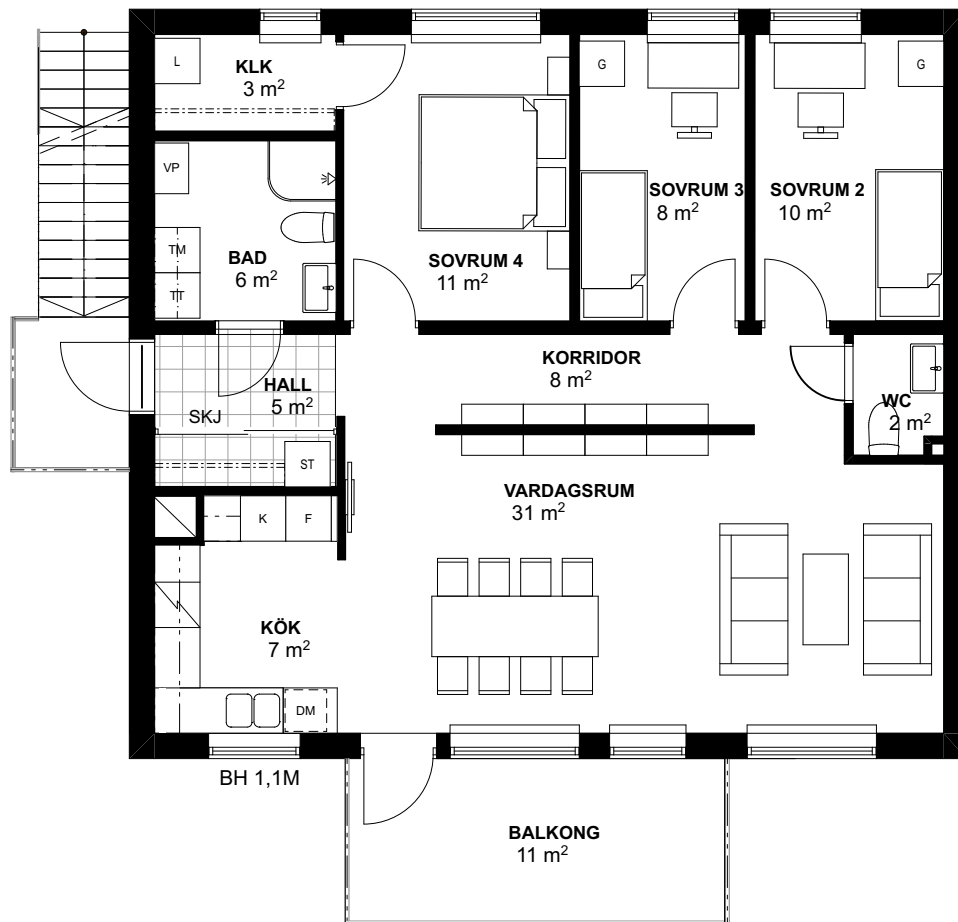

BRF Majoren i Riksten

5 RoK 96 kvm

Frånval sovrumsvägg

Tillval korridorsvägg

Planlösningen är preliminär och vi förbehåller oss rätten till ändringar. Mått i mm.

Omfattning och storlek på schakt kan komma att justeras.

Ytor är ungefärliga.

UPPRÄTTAD: 2021-03-25

FÖRKLARINGAR

TM Tvättmaskin

TT Torktumlare

G Garderob

L Linneskåp

K Kyl

F Frys

DM Diskmaskin

Häll och ugn

ST Städsåp

MIKRO Micro i överskåp

SKJ Klädstång/hatthylla

Överskåp

SKJ Skjuddörrsgarderob

VP Värmepump

VL Vindslucka

BH anger bröstningshöjd på fönster
Bröstningshöjd är 0,7m om inget annat anges

Orienteringsfigur

Skala 1:100