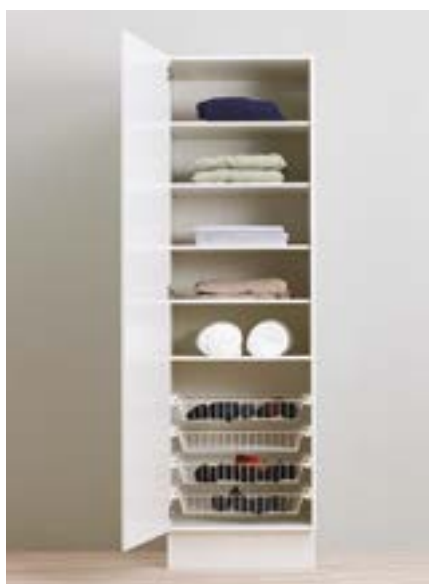

Klinker, 10x10 cm, rak sättning

Stänkskydd bakom handfat

Kakel, 10x10 cm, rak sättning

Tvättställ

med blandare

Förvaring & övrigt

Linneskåp

Vit, enligt planritning
Grepplista Zenith lika kök
Marbodal eller likvärdig